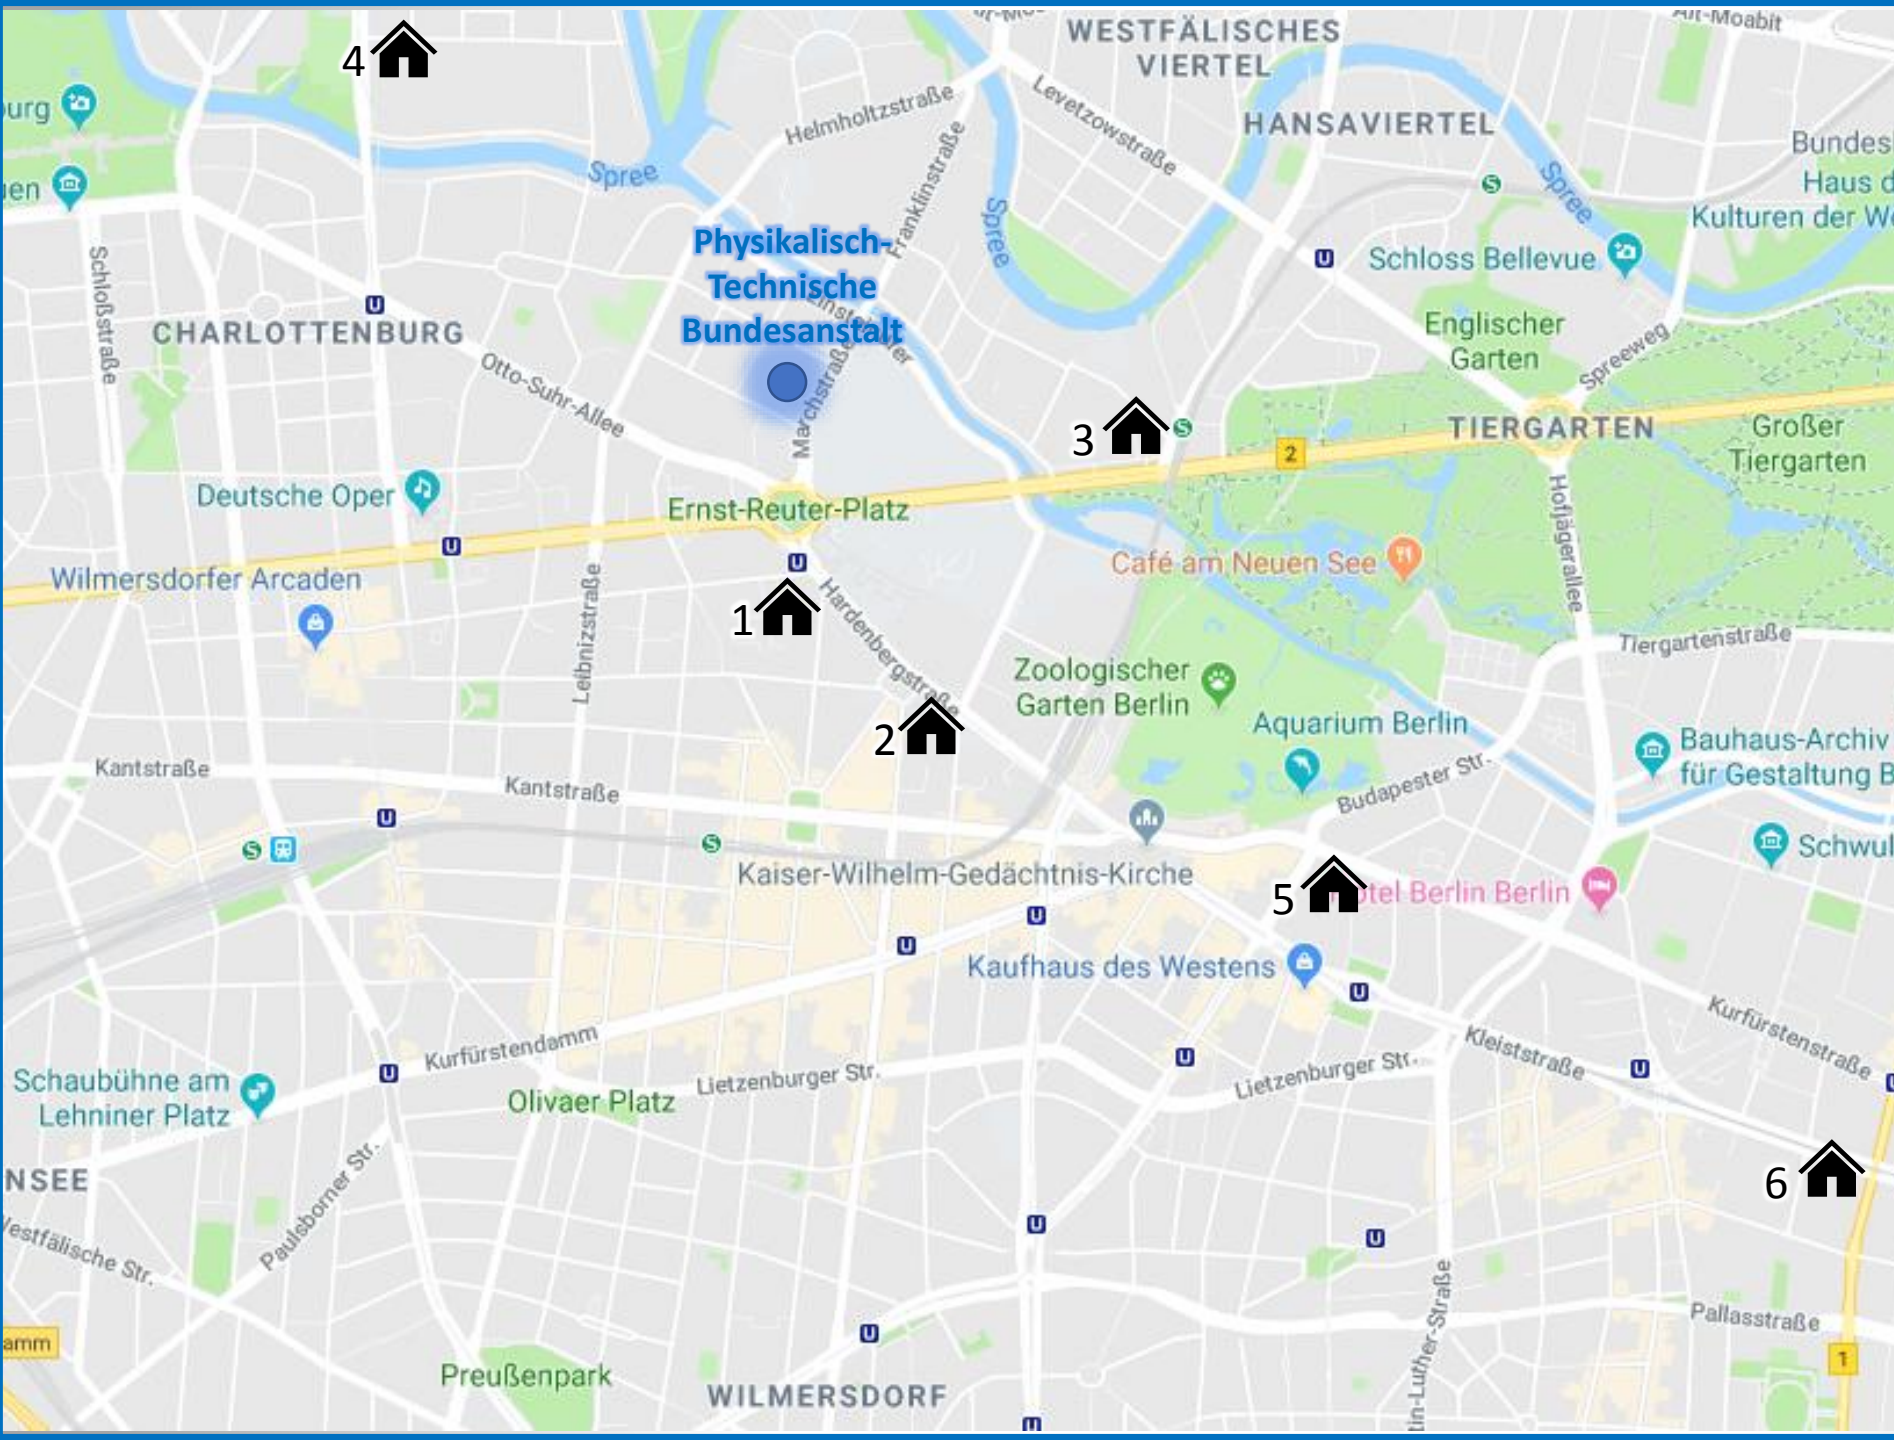

Selection of hotels near PTB Berlin

Nr.	Name	Address	Phone	Website & E-Mail	Distance to PTB	Walking Directions
1	Novum Hotel Gates ★ ★ ★ ★	Knesebeckstr. 10, 10623 Berlin	+49 (0) 30 311 06 0	www.novum-hotels.com/hotel-gates-berlin gates@novum-hotels.com	0,9 km	10 minutes by foot
2	Hotel Indigo Berlin – Ku’damm ★ ★ ★ ★	Hardenbergstr. 15, 10623 Berlin	+49 (0) 30 86 09 09 0	www.hotelindigo.com/hotels/de/de/berlin info.indigoberlin@ihg.com	1.2 km	15 minutes by foot
3	Novotel Berlin am Tiergarten ★ ★ ★ ★	Gotzkowskystr. 20- 21, 10555 Berlin	+49 (0) 30 60 03 50	www.accorhotels.com/gb/hotel-3649-novotel-berlin-am-tiergarten/index.shtml h3649@accor.com	1.5 km	16 minutes by foot (across from S-Bahn Station Tiergarten)
4	Hotel Econtel Berlin Charlottenburg ★ ★ ★	Sömmeringstr. 24- 26, 10589 Berlin	+49 (0) 30 34 681 047	www.amber-hotels.de/berlin-charlottenburg/berlin@econtel-hotels.de	1.7 km	Every 10 minutes by express Bus X9 from Tegel airport or Zoo or by foot 15 min
5	Hotel Air in Berlin ★ ★ ★	Ansbacher Straße 6, 10787 Berlin	+49 (0) 30 212992-0	www.hotelairinberlin.de/default.aspx info@hotelairinberlin.de	2.3 km	16 minutes by underground U2
6	Novum Hotel Aldea Berlin Centrum ★ ★ ★	Bülowstraße 19-22, 10783 Berlin	+49 (0) 30 246 46 46 4	www.novum-hotels.com/hotel-aldea-berlin aldea@novum-hotels.com	3.7 km	20 minutes by underground U2

**Physikalisch-Technische
Bundesanstalt**
 Abbestr. 2-12
 10587 Berlin
 Tel. 030 / 3481 - 0
www.ptb.de

- Public transportation & stops close to PTB Berlin:**
- BUS M45: Otto-Suhr-Allee
 - BUS 245: Marchstraße
 - BUS 101: Cauerstraße/Gerickestraße
 - U-Bahn: Ernst-Reuter Platz
 - S-Bahn: Zoologischer Garten
 - S-Bahn: Tiergarten

- 🏠 HOTELS**
- 1 Novum Hotel Gates ****
 - 2 Hotel Indigo Berlin - Ku'damm ****
 - 3 Novotel Berlin am Tiergarten ****
 - 4 Hotel Econtel Berlin
Charlottenburg***
 - 5 Hotel Air in Berlin ***
 - 6 Novum Hotel Aldea Berlin Centrum
